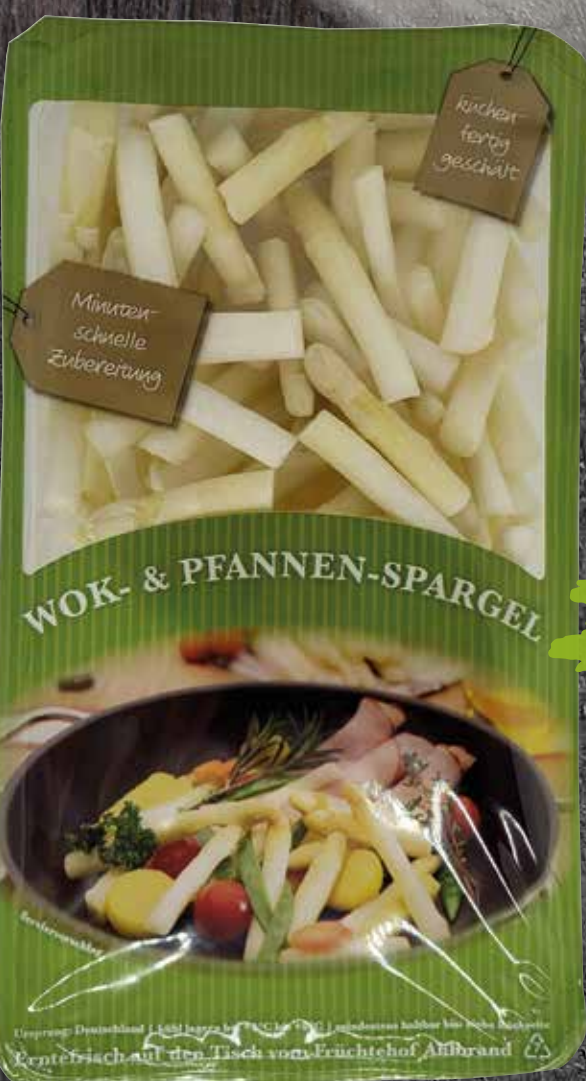

Aktions-Preis

Öko Kontrollstelle DE-ÖKO 006

Deutschland  
**Wok- & Pfannenspargel**  
 feine Spargelstücke ideal für  
 Wok und Pfanne, für  
 die schnelle Küche, Klasse 1

400 g Schale  
 Grundpreis 1 kg = 12,48