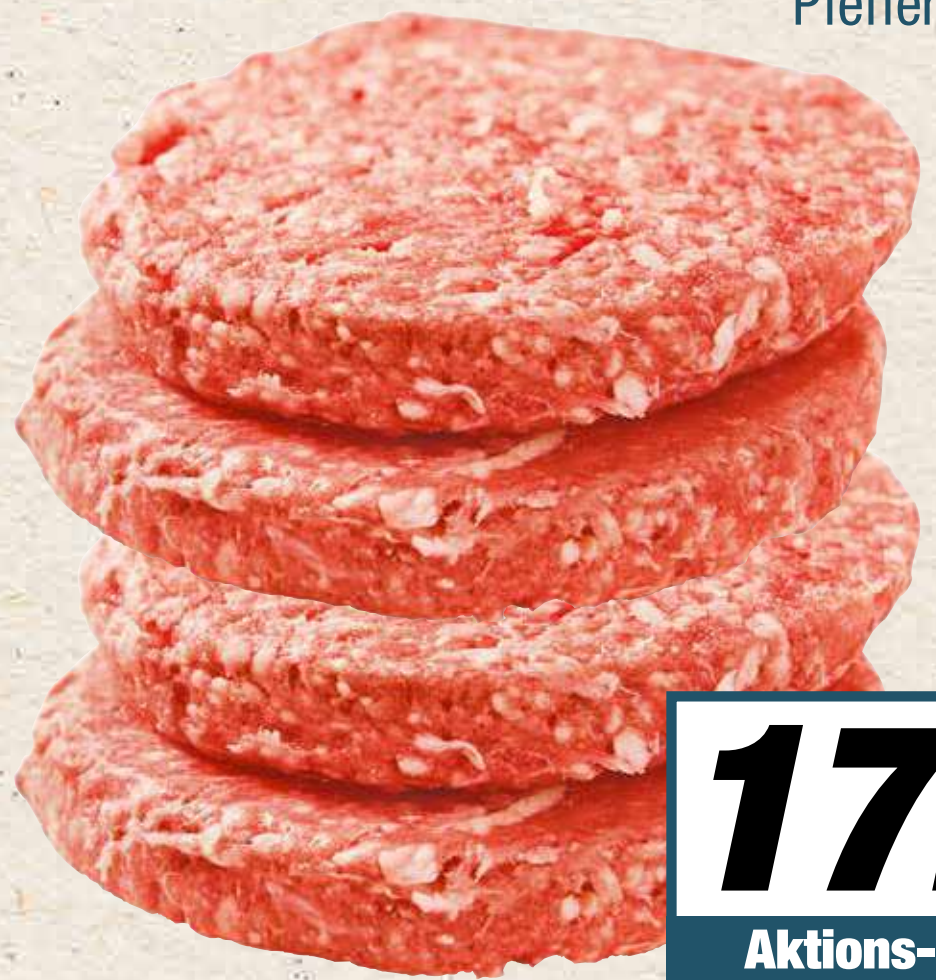

17.90
Aktions-Preis

Frisches
Entenbrustfilet
HKI. A
1 kg